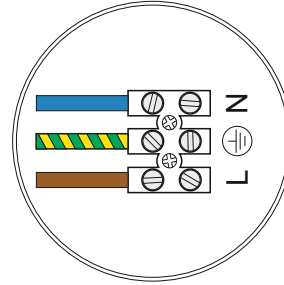

4200650 - GROSS

1. **S** Montera lampan enligt skissen.
   Om anslutningskabeln skadas skall den bytas ut av tillverkaren, eller dennes representant, eller annan person som har erforderlig kännedom, för att undvika fara.
2. **N** Monter lampan i henhold til skissen.
3. **SF** Kiinnitä lamppu alla olevan piirroksen mukaan.

1. **EN** Assemble the lamp according to the sketch.
   If the external cable or cord of this luminaire is damaged, it must be replaced by the manufacturer or his agent, or other person who has the required knowledge, in order to avoid a hazard.

1. **D** Montieren Sie die Leuchte laut Skizze.
2. **F** Montez la lampe conformément au croquis.
3. **I** Montare la luce del diagramma.
4. **PL** Zamontuj lampę zgodnie ze szkicem.
5. **ES** Siga las instrucciones de montaje e instalación según el plano.