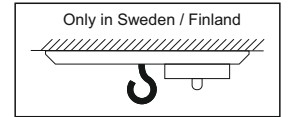

8 x G9 Max 5W LED