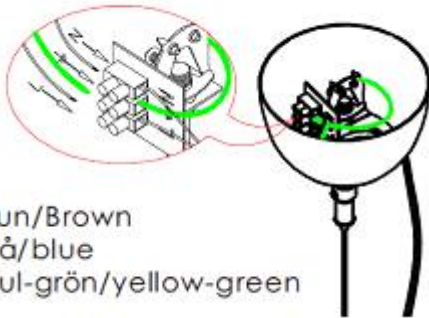

8 x G9 Max 5W LED

1