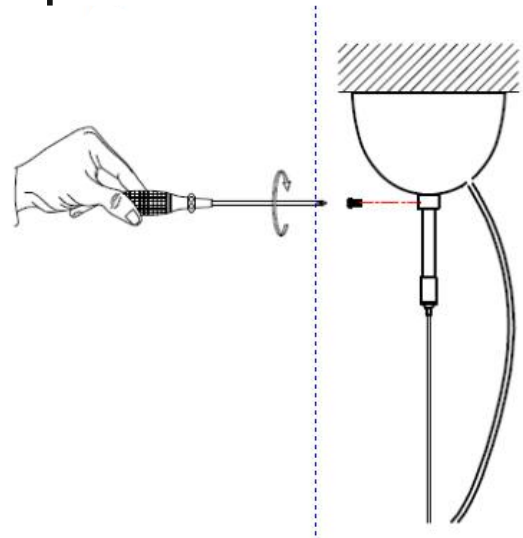

4200650 - GROSS

1. **S** Montera lampan enligt skissen.
   Om anslutningskabeln skadas skall den bytas ut av tillverkaren, eller dennes representant, eller annan person som har erforderlig kännedom, för att undvika fara.
2. **N** Monter lampan i henhold til skissen.
3. **SF** Kiinnitä lamppu alla olevan piirroksen mukaan.

1. **EN** Assemble the lamp according to the sketch.
   If the external cable or cord of this luminaire is damaged, it must be replaced by the manufacturer or his agent, or other person who has the required knowledge, in order to avoid a hazard.

1. **D** Montieren Sie die Leuchte laut Skizze.
2. **F** Montez la lampe conformément au croquis.
3. **I** Montare la luce del diagramma.
4. **PL** Zamontuj lampę zgodnie ze szkicem.
5. **ES** Siga las instrucciones de montaje e instalación según el plano.

8 x G9 Max 5W LED

1

2

3

4

byrydens.com