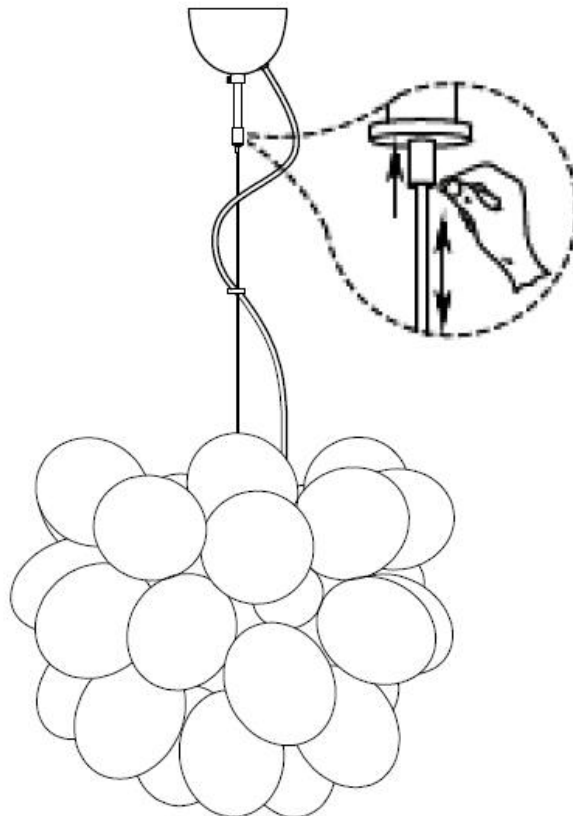

NO	NO.	QTY
A		32
B		24
C		8

6