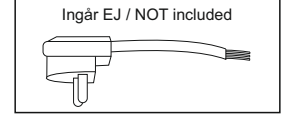

8 x G9 Max 5W LED