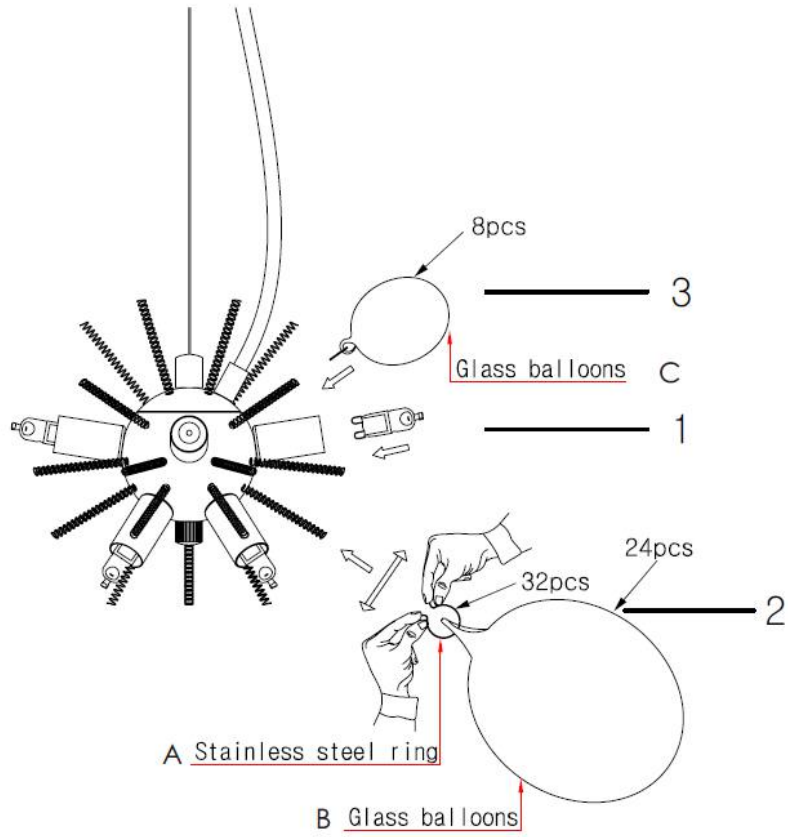

4200650 - GROSS

5